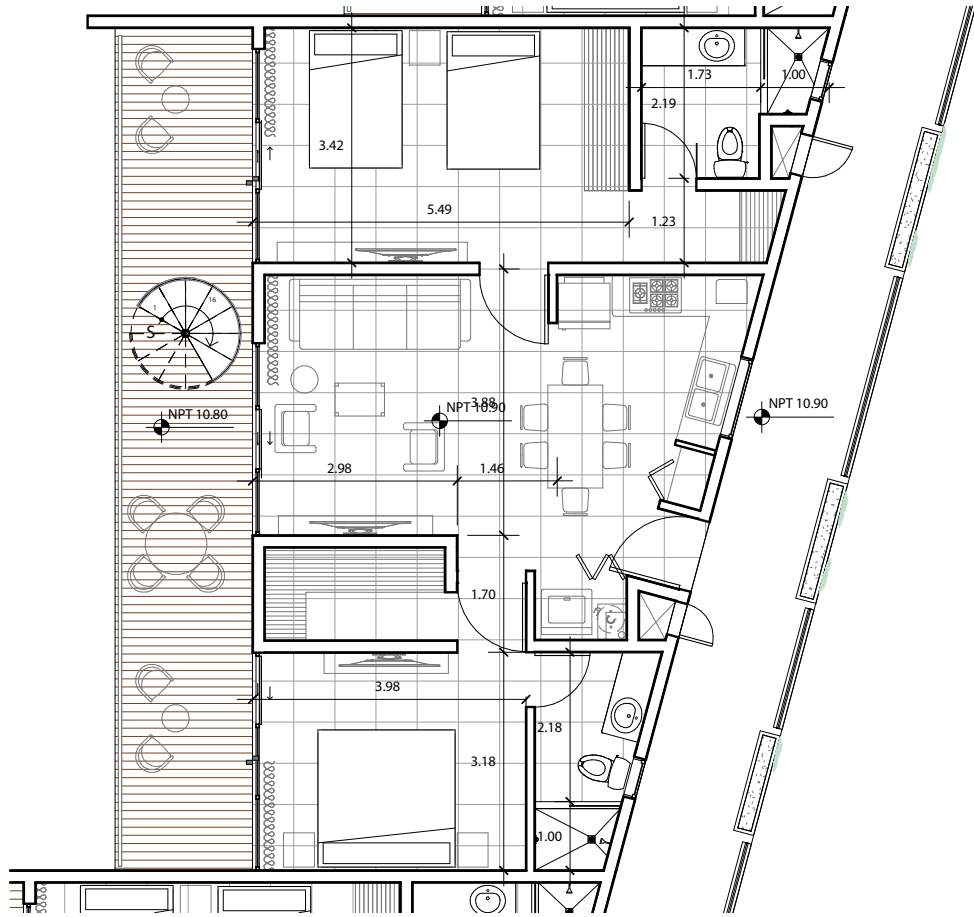

Interior 86 m2
 Terraza 24.5 m2
 Total 110.5 m2

Depto 2 Recámaras - Con Roof

1 : 75

Solario 22.5 m2
 Sanitario 4.1 m2
 Jacuzzi 6.9 m2
 Total 33.5 m2